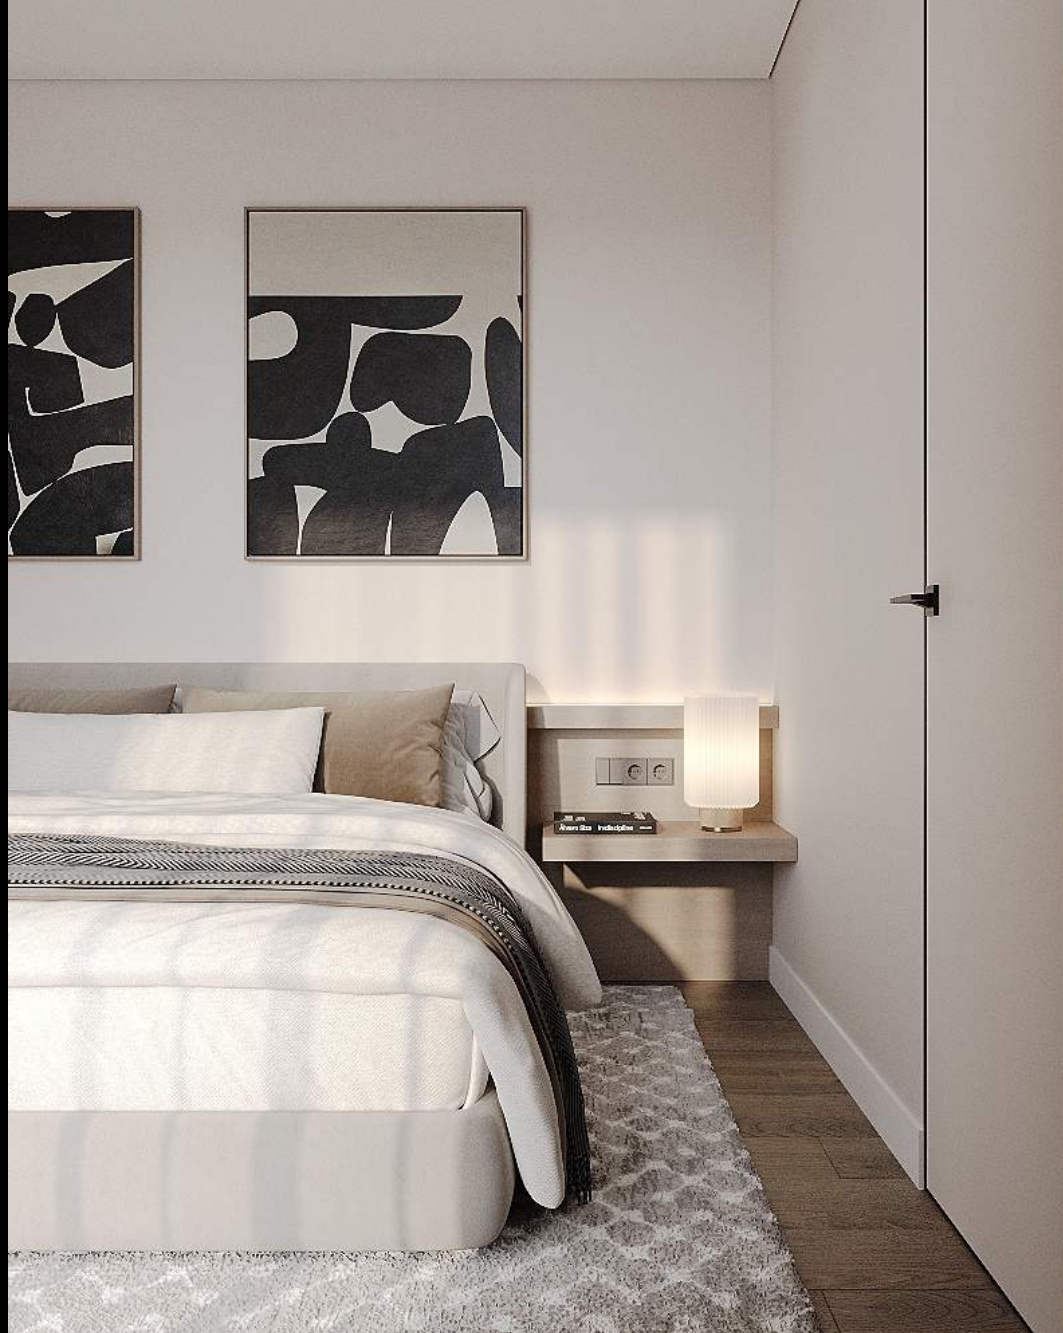

ПОЗВОЛЬТЕ СЕБЕ НАСЛАЖДАТЬСЯ

прекрасными эмоциями от обладания
эксклюзивным и качественным модульным
домом «DOM»

СОЗДАЙТЕ СВОЙ ИДЕАЛЬНЫЙ
УГОЛОК НА ЗЕМЛЕ

и пусть Ваш дом будет олицетворением
комфорта, стиля, безупречного качества и
экологичности