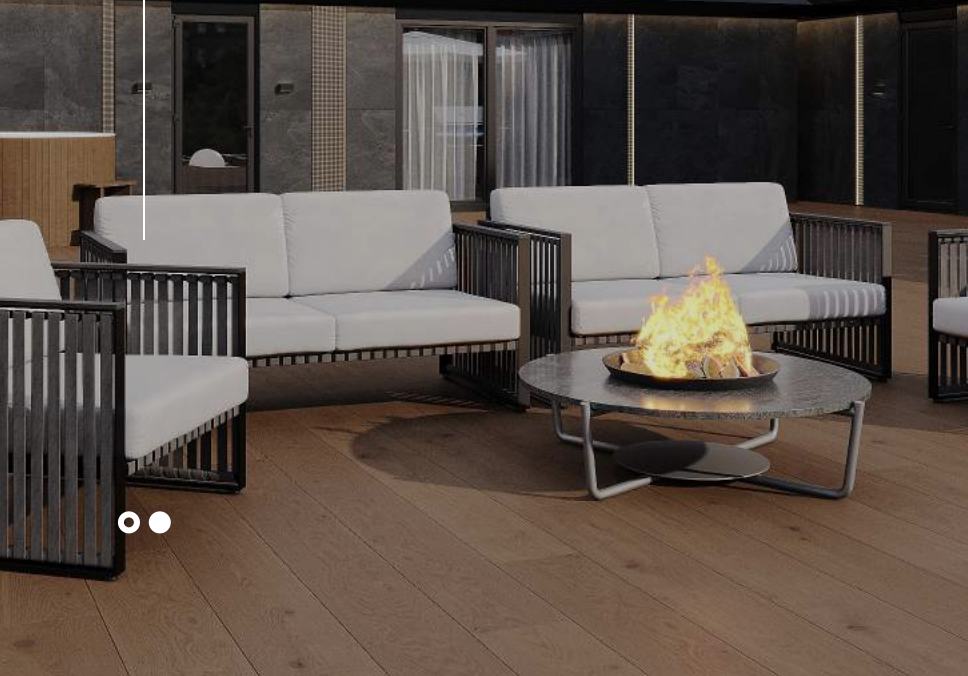

ФИКСИРОВАННЫЙ СРОК ИЗГОТОВЛЕНИЯ

СИСТЕМА КОНТРОЛЯ КАЧЕСТВА
ВСЕХ ЭТАПОВ ИЗГОТОВЛЕНИЯ

НОВЫЙ СТИЛЬ КОМФОРТНОЙ ЖИЗНИ

«ДОМ» ПРЕДЛАГАЕТ

РАЗНООБРАЗИЕ МОДУЛЕЙ
ДЛЯ ЧАСТНОГО И
КОММЕРЧЕСКОГО СЕКТОРА

ДОМА

с кухней, гостиной-спальней,
санузлом и прихожей,
подготовленные для
круглогодичного проживания