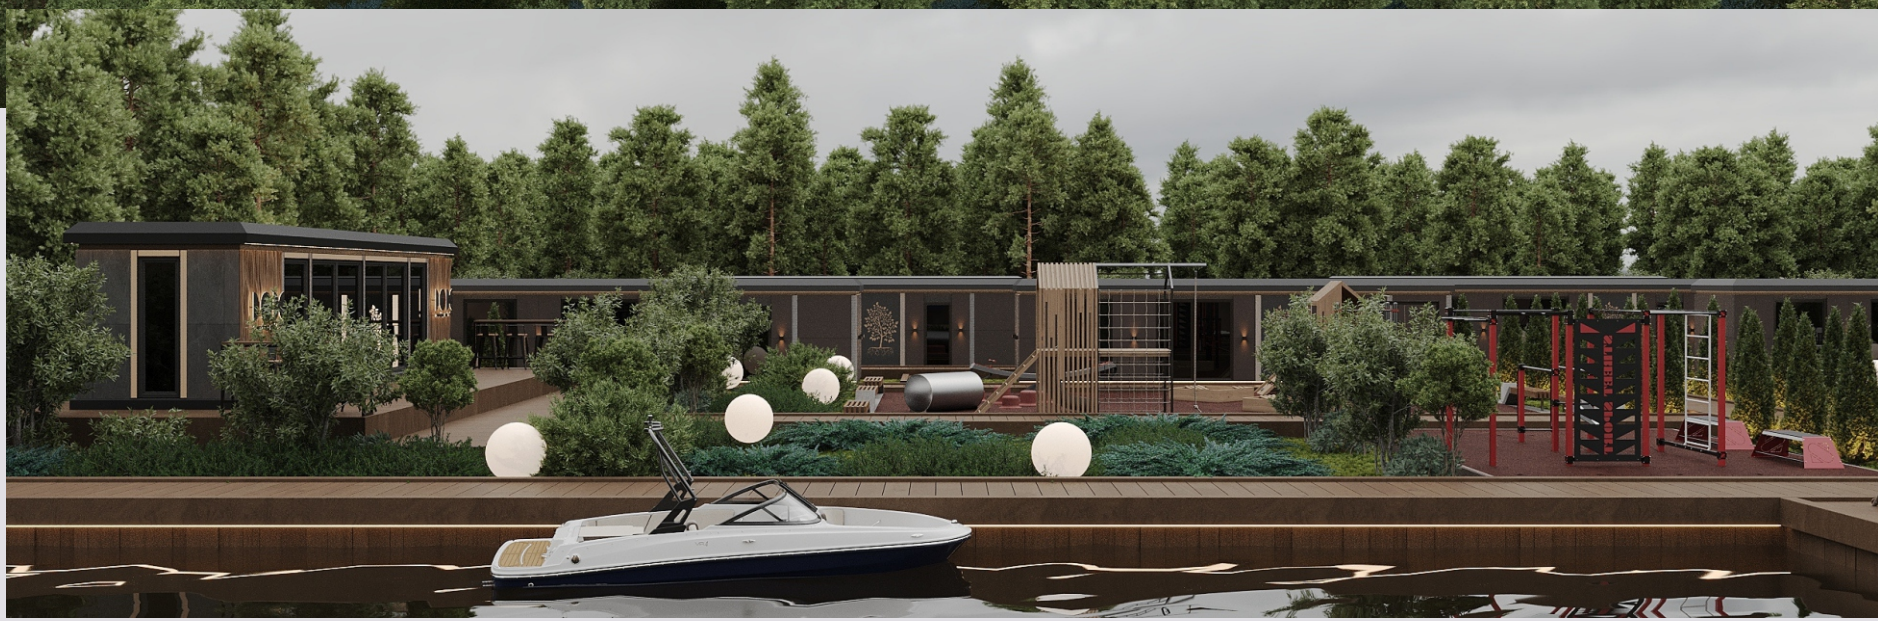

moduldom.online

ЭКСТЕРЬЕР СКАНДИ

ОБЩИЕ ГАБАРИТНЫЕ РАЗМЕРЫ
12100X2550MM

ПРИМЕНЯЕМЫЕ РЕШЕНИЯ:

- Керамогранит
- Алюминиевые композитные панели
- Архитектурная подсветка фасада
- Панорамное остекление
- Декоративные решетки со скрытым освещением
- Видеонаблюдение